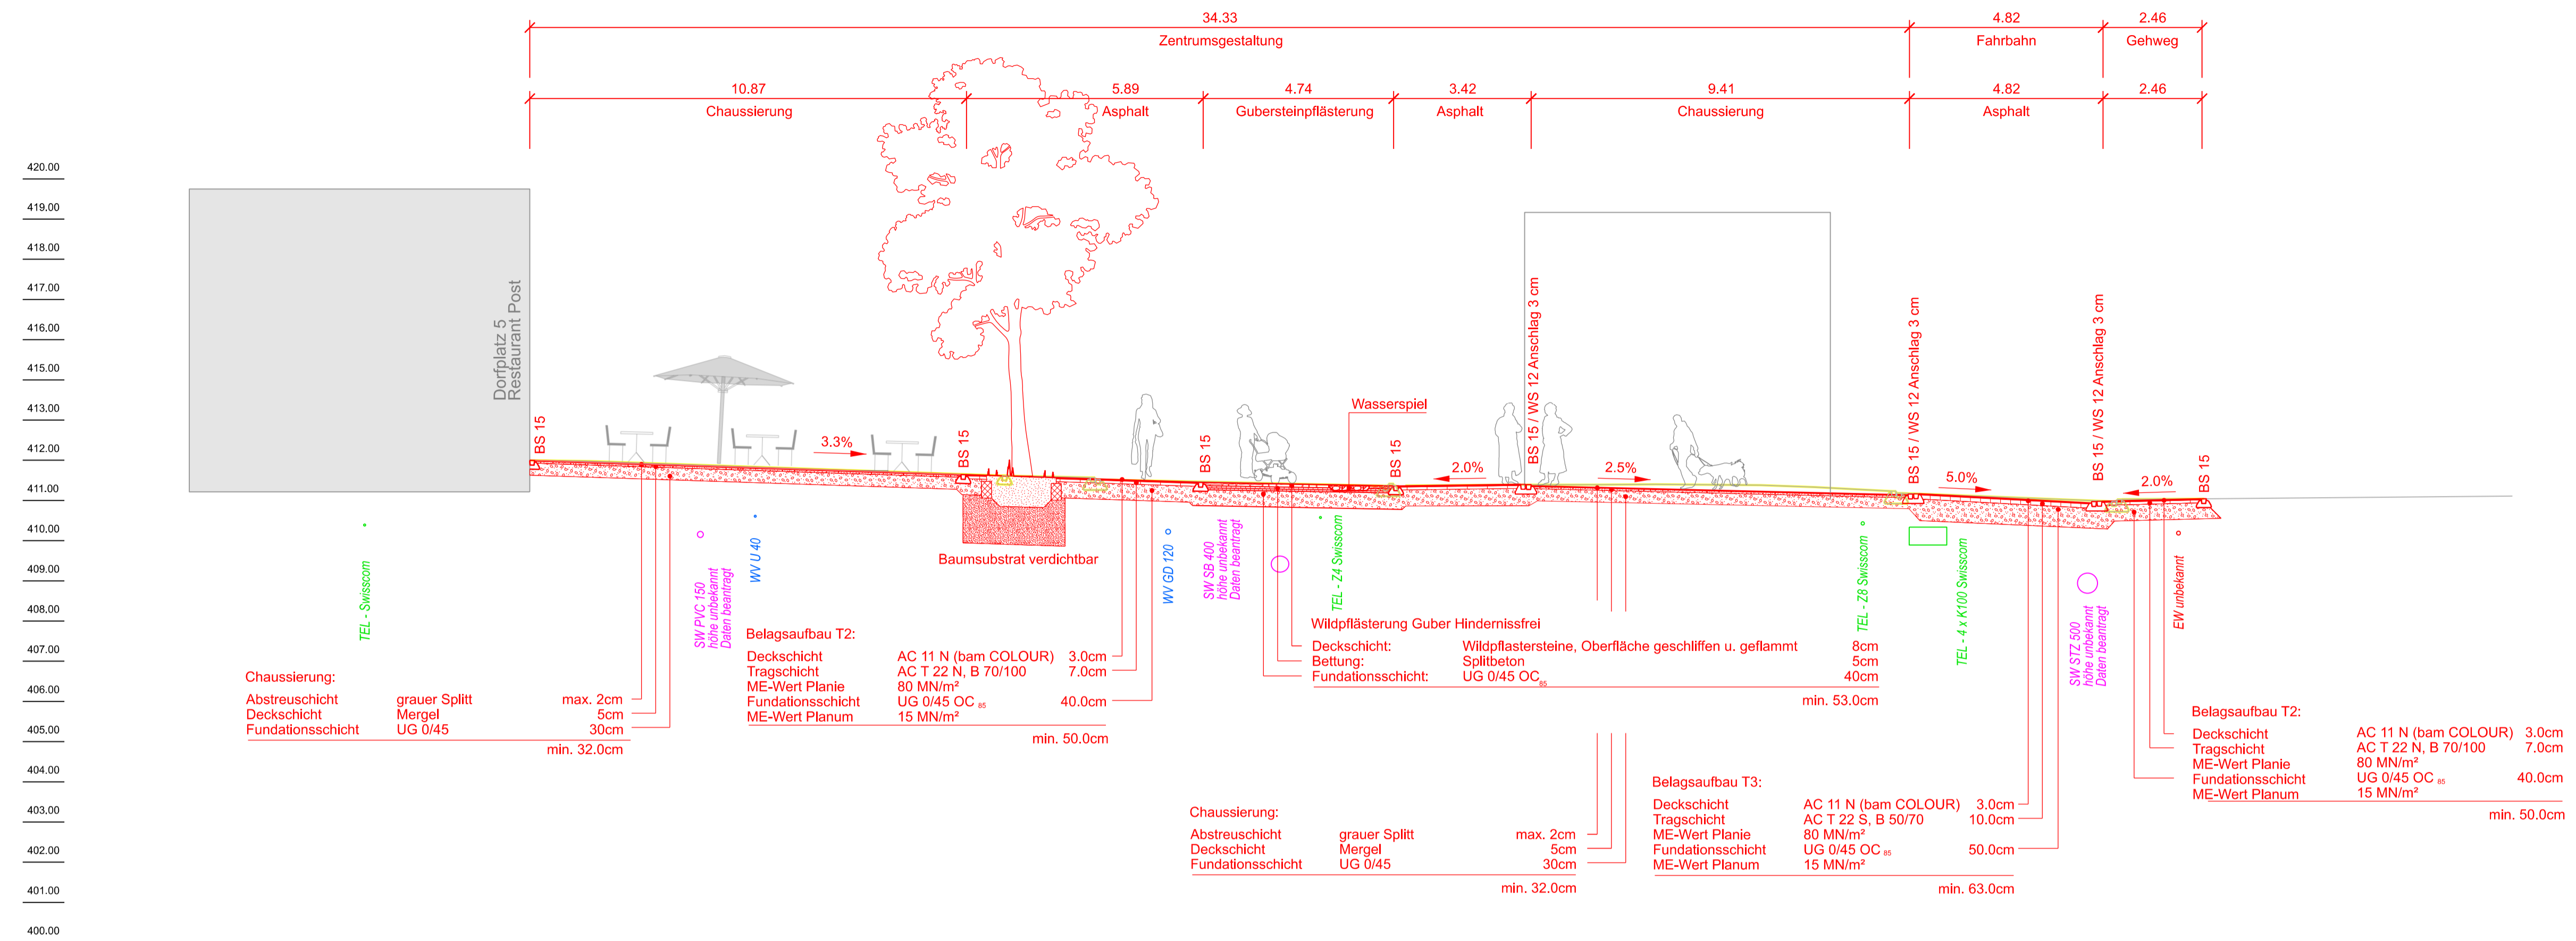

Ottenbach

Zentrumsentwicklung

Normalprofile 1:100
 Auflageprojekt

B+S AG
 Eggenhofstrasse 36 | Postfach 5446
 CH-8050 Zürich | +41 43 422 40 40
 www.bs-ing.ch

SKK Landschaftsarchitekten
 Lindengrätz 5 - CH-5430 Wettgen 1
 Tel. 054 437 30 20 - Fax 054 426 92 17
 adm@skk.ch - www.skk.ch

Plan Nr.	024	Mst.	1:100
Index		Planänderung	Beschrieb
Erstellt	20.03.2023	A	
Gez. / Kon.	Gar / Fedo	B	
Format	60x105	C	
		D	

Normalprofil A - A 1:100

Normalprofil B - B 1:100